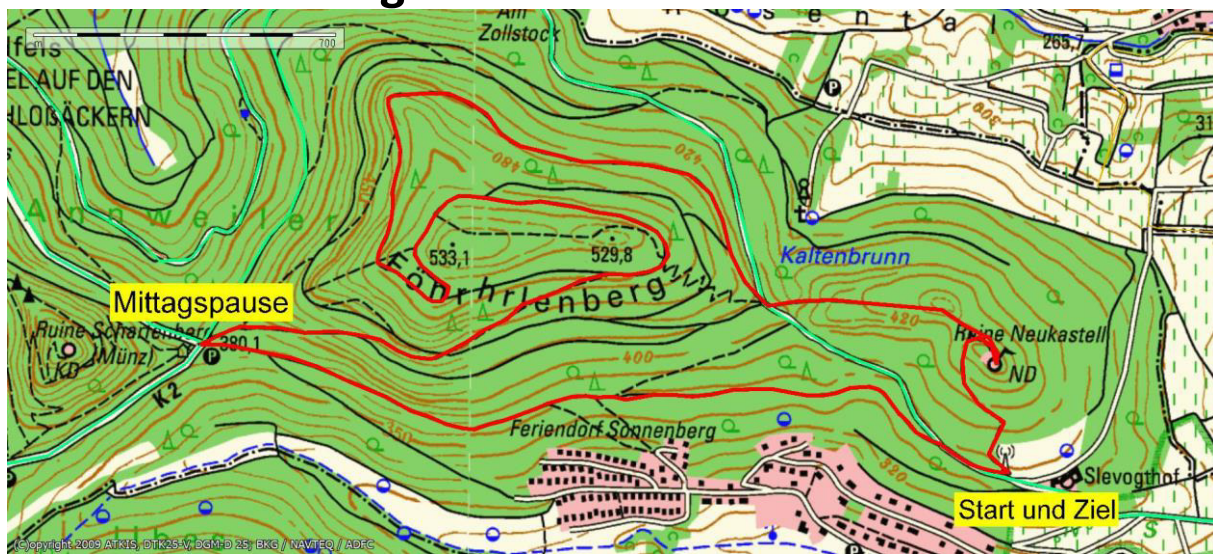

AG SPD 60plus-Südpfalz

Herbstwanderung 2018

Wanderroute

Die Arbeitsgemeinschaft 60plus-Südpfalz veranstaltet gemeinsam mit den Abgeordneten **Thomas Hitschler, MdB**, **Wolfgang Schwarz, MdL** und **Alexander Schweitzer, MdL**, ihre Herbstwanderung 2018: **Auf den Spuren von Max Slevogt**. Hierzu sind alle SPD-Mitglieder unserer Region und darüber hinaus sehr herzlich eingeladen. Natürlich sind auch (Ferien-) Gäste herzlich willkommen. Wer nicht mitlaufen kann, ist auch herzlich bei der Mittagspause und/oder beim Abschluss eingeladen.

Wann: Sonntag, 09.09.2018 um 10:00 Uhr

Treffpunkt: Leinsweiler, Parkplatz Slevogthof (Start und Ziel)

Mittagspause: An der Ahlmühle

Wanderführer: Alexander von Rettberg

Anmeldung: Damit wir, insbesondere das Mittagessen, planen können, bitten wir um Anmeldung beim **Wahlkreisbüro von Thomas Hitschler, MdB**:

Tel.: 06341/9871450, eMail: thomas.hitschler.ma03@bundestag.de

Tourenbeschreibung:

Wir starten am Parkplatz des Slevogthofes und laufen bergauf zur Ruine Neukastell. Dort werden wir einen wunderschönen Ausblick in die Rheinebene mit dem Rebenmeer zu genießen. Dann geht es weiter im Zickzack um den Föhrlenberg: nordwestlich an den Föhrlenäcker vorbei zum Wettereck mit Blick zu den Burgen Trifels, Anebos und Münz, danach nach Süden und dann Richtung Süd-Osten zu der Absprungstelle der Gleitschirmflieger (Duddefliecher). Von hier geht es nach Süd-West zur Ahlmühle. Hier werden wir mit den Abgeordneten eine Mittagspause machen. Nach der Stärkung geht es südlich des Föhrlbergkamms vorbei wieder zurück zum Ausgangspunkt. Dort werden wir zum Abschluss noch eine Führung durch den Slevogthof bekommen.

Streckenlänge: ca. 7 km

Höhenunterschied: ca. 157 m

Schwierigkeitsgrad: mittel

Vorsitzender: Wolfgang Thiel, Schaidter Weg 7, 76872 Hergersweiler, 0172/7419812, wolfgang@thiel-wt.de

Stellvertreter: Klaus Böhm, Paul Meyer; **Schritfführer:** Hellmuth Várnay