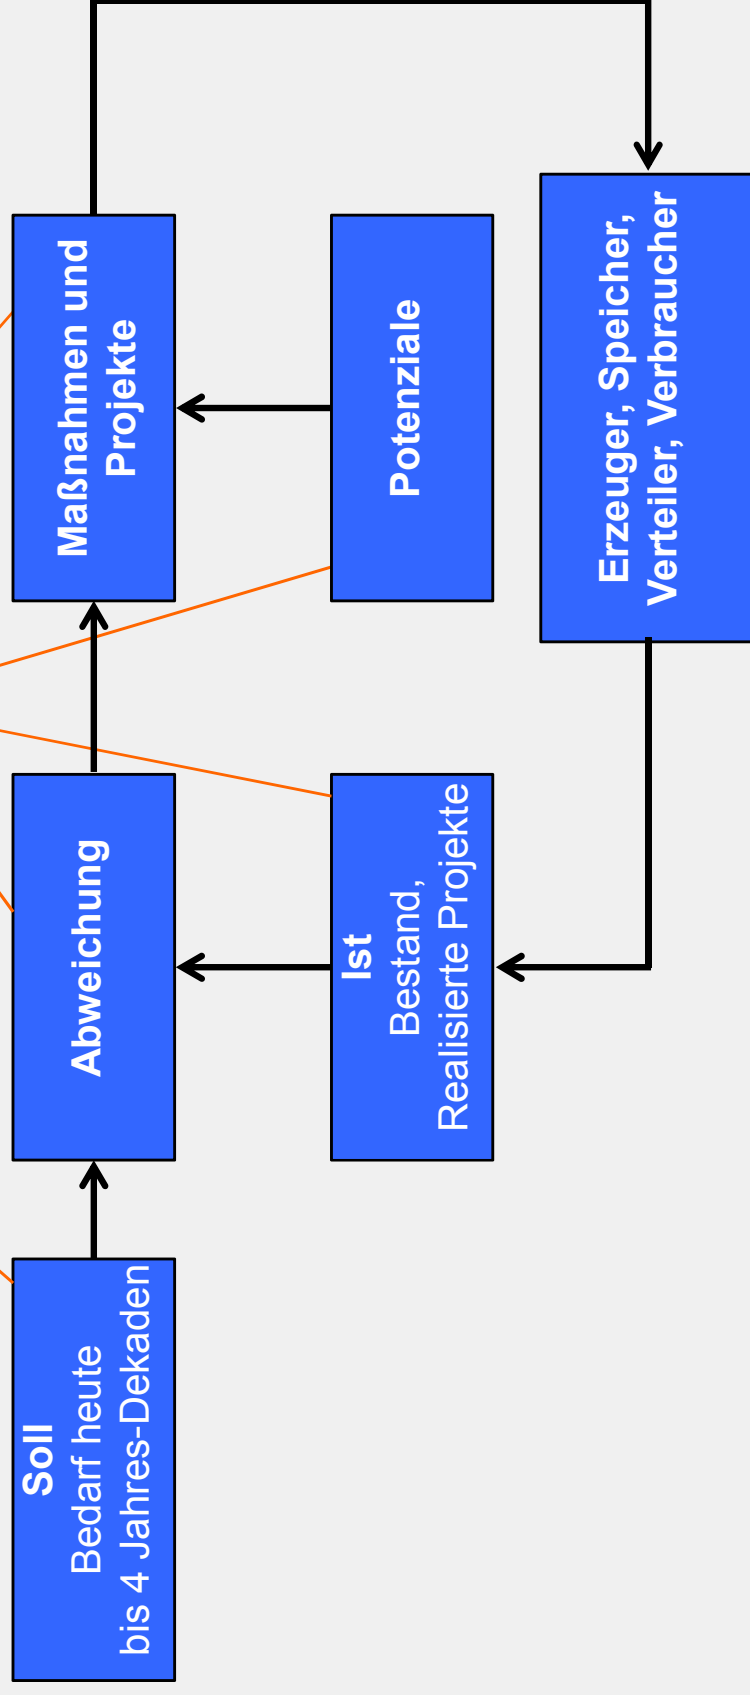

SPD-Südpfalz

The SPD logo consists of a red square with the white letters "SPD" inside.

Sozialdemokratische Partei
Deutschlands

Herzlich Willkommen

zum Workshop: “Energiewende in der Südpfalz”

am 02. Juni 2012 in Landau, Augustinergasse 6, Heilig Kreuz

Referenten

- Prof. Dr. Karl Keilen, Referatsleiter im Wirtschaftsministerium von RLP
- JUDr. Meiborg, stellvertr. Geschäftsführer des GStB von RLP

In RLP sollen bis 2030 100% der Stromerzeugung von Regenerativen kommen (bilanziell)

Mit dem 6-Punkteprogramm des MWKEL wird die Energiewende umgesetzt

2030 sollen 100% der Stromerzeugung von Regenerativen kommen (bilanziell)

Landkreise und kreisfreie Städte in Rheinland-Pfalz

Prämisse: Jede kommunale Gebietskörperschaft muss ihren Beitrag zur Energiewende mit dem Ziel leisten, ihren eigenen Bedarf möglichst vollständig zu decken!

Schaffen die Stadt Landau und der Landkreis SÜW auch die Energiewende bis 2030?

Energiewende-Regelkreis: für jede kommunale Gebietskörperschaft

Plan und Entwicklung der Energiewende werden auf den Internetseiten der kommunalen Gebietskörperschaften kommuniziert!