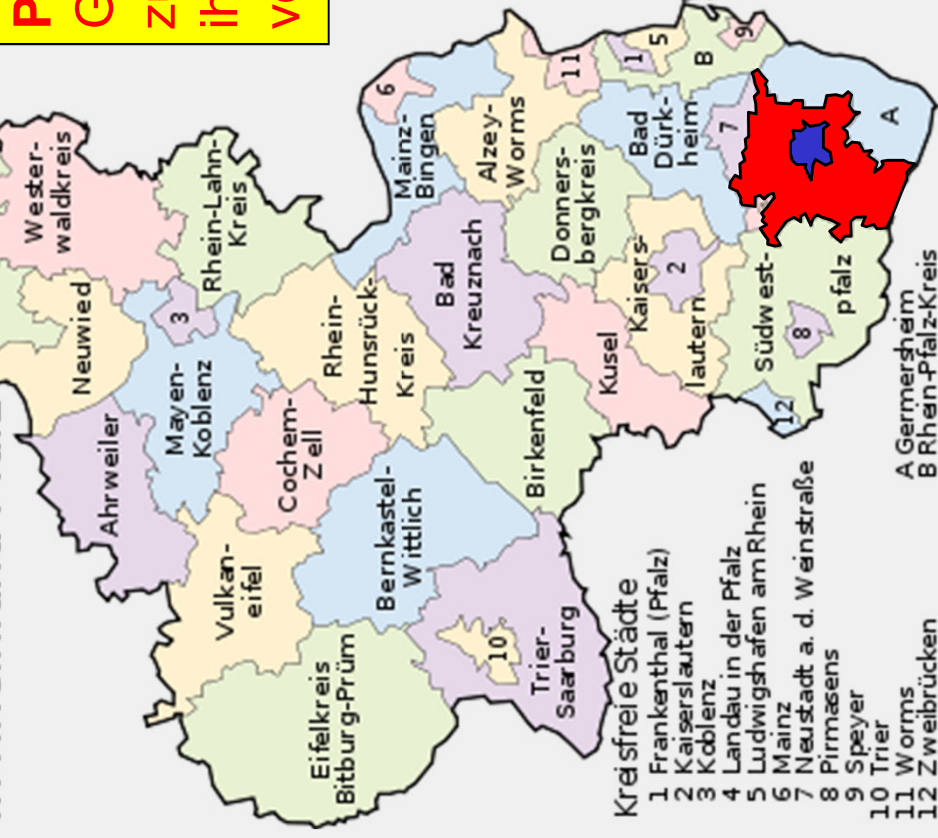

SPD-Südpfalz

The SPD logo consists of a red square with the white letters "SPD" inside.

Sozialdemokratische Partei
Deutschlands

Herzlich Willkommen

zum Workshop: “Energiewende in der Südpfalz”

am 02. Juni 2012 in Landau, Augustinergasse 6, Heilig Kreuz

Mit dem 6-Punkteprogramm des MWKEL wird die Energiewende umgesetzt

2030 sollen 100% der Stromerzeugung von Regenerativen kommen (bilanziell)

Landkreise und kreisfreie Städte in Rheinland-Pfalz

Prämisse: Jede kommunale Gebietskörperschaft muss ihren Beitrag zur Energiewende mit dem Ziel leisten, ihren eigenen Bedarf möglichst vollständig zu decken!