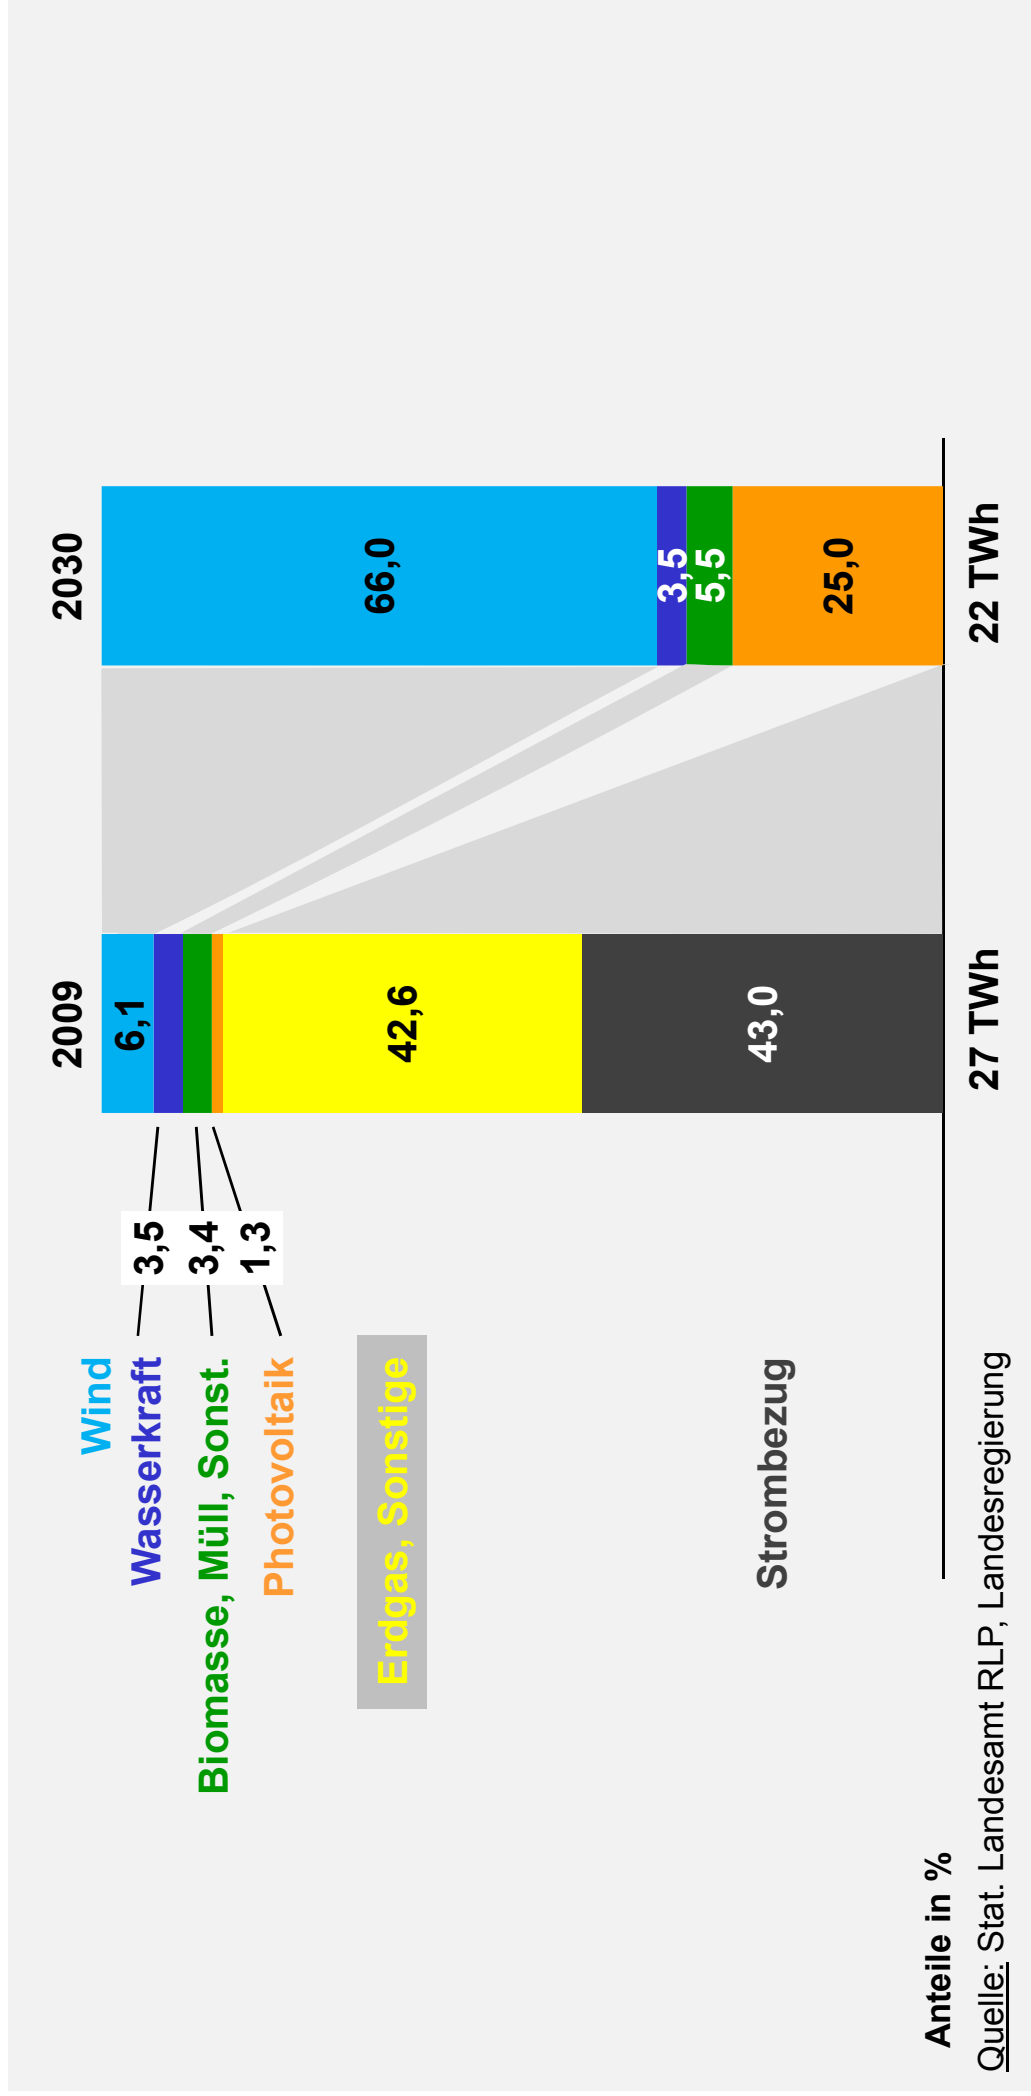

SPD-Südpfalz

The SPD logo consists of a red square with the white letters "SPD" inside.

Sozialdemokratische Partei
Deutschlands

Herzlich Willkommen

zum Workshop: “Energiewende in der Südpfalz”

am 02. Juni 2012 in Landau, Augustinergasse 6, Heilig Kreuz

Referenten

- Prof. Dr. Karl Keilen, Referatsleiter im Wirtschaftsministerium von RLP
- JUDr. Meiborg, stellvertr. Geschäftsführer des GStB von RLP

In RLP sollen bis 2030 100% der Stromerzeugung von Regenerativen kommen (bilanziell)

Mit dem 6-Punkteprogramm des MWKEL wird die Energiewende umgesetzt

2030 sollen 100% der Stromerzeugung von Regenerativen kommen (bilanziell)

Landkreise und kreisfreie Städte in Rheinland-Pfalz

Prämisse: Jede kommunale Gebietskörperschaft muss ihren Beitrag zur Energiewende mit dem Ziel leisten, ihren eigenen Bedarf möglichst vollständig zu decken!